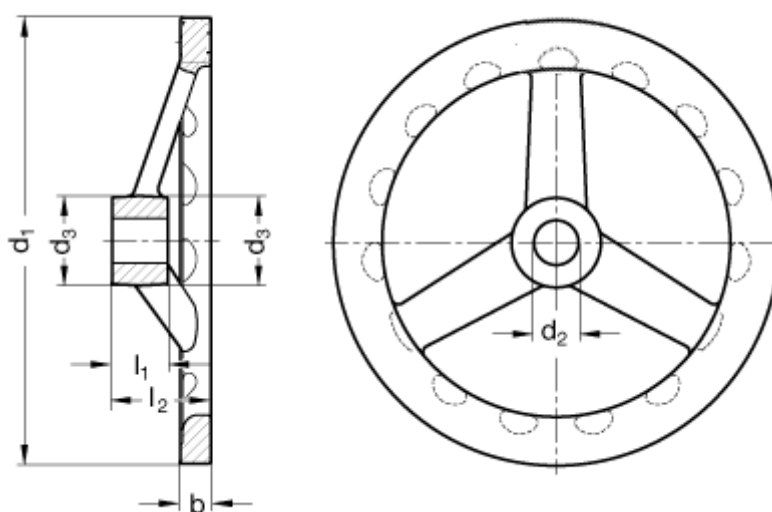

Varenummer: 201055299
Beskrivelse: E+G Håndhjul
GN 949-125-B12-A

Mål

A/F	= 9
Antal eger	= 3
b	= 9
d1	= 125
d2	= 12
d3	= 24
l1	= 16
l2	= 28,5

l3 = 55